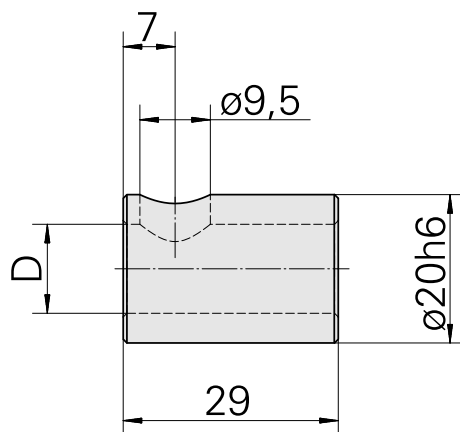

## Bucha de fixação D20/ 6mm

### Características técnicas

PF Categoria de acessórios	Bucha de fixação
Recepção	D20
Alojamento de ferramenta	6mm