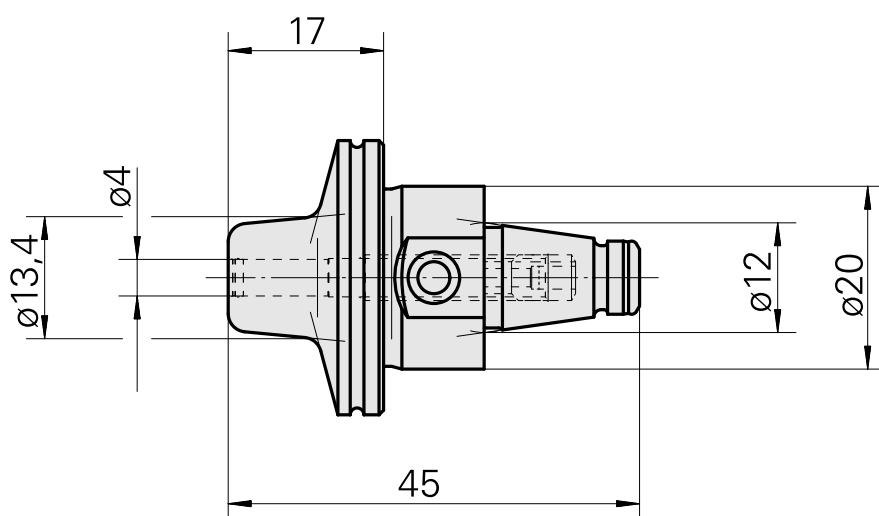

## WFB 20-12 Attacco calettamento caldo D4, versione bipezzo

### Caratteristiche tecniche

Categoria acces. portautensile

WFB 20-12

Attacco

Attacco calettamento caldo D4

Accessorio per cambio rapido

attacco caletta. a caldo

### **Altri accessori**

[Vite di regolazione M 5x10](#)

Id prodotto : 10674886

Id prodotto precedente : 326793

---