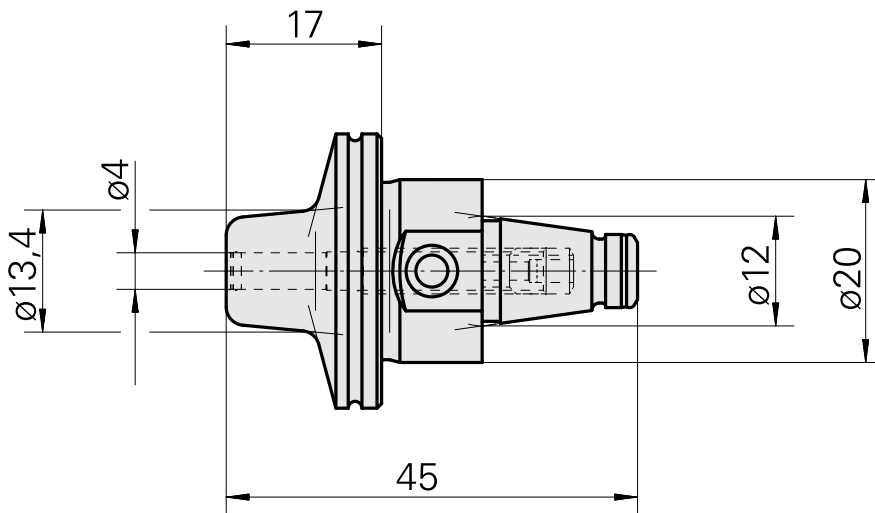

## WFB 20-12 Schrumpfaufnahme D4, 2-teilige Ausführung

### Technische Daten

WZH Zubehörkategorie

WFB 20-12

Aufnahme

Schrumpfaufnahme D4

Schnellwechseleinsätze

Schrumpfaufnahme

## Zubehör

Optionales Zubehör

**weiteres Zubehör**

[Stellschraube W&F M 5x10](#)

Artikel-Id : 10674886

frühere Artikel-Id : 326793

---