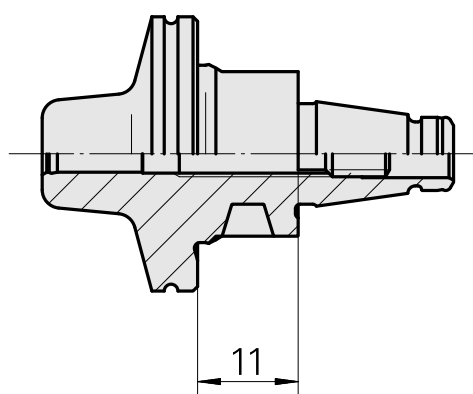

## WFB 20-12 Attacco calettamento caldo D4, versione bipezzo

### Caratteristiche tecniche

Categoria acces. portautensile

WFB 20-12

Attacco

Attacco calettamento caldo D4

Accessorio per cambio rapido

attacco caletta. a caldo