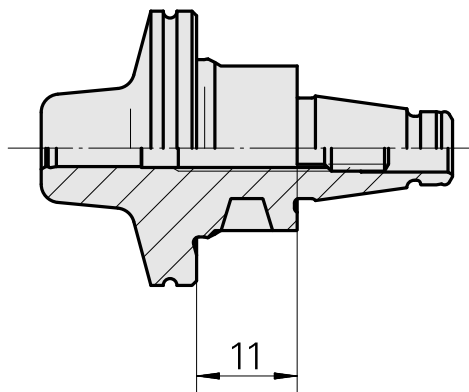

## WFB 20-12 Schrumpfaufnahme D4, 2-teilige Ausführung

### Technische Daten

WZH Zubehörkategorie

WFB 20-12

Aufnahme

Schrumpfaufnahme D4

Schnellwechseleinsätze

Schrumpfaufnahme