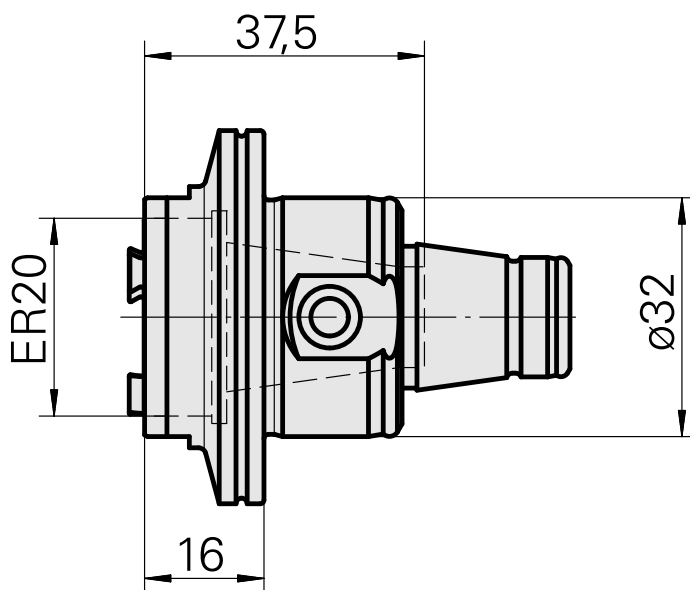

WFB 32-20 ER20, con dado di serraggio interno

Caratteristiche tecniche

Categoria acces. portautensile	WFB 32-20
Attacco	ER20
Accessorio per cambio rapido	attacco pinza di serraggio

Documenti

Non sono disponibili download per questo prodotto

Accessori

Necessario per l'esercizio

[Chiave](#)

Id prodotto : 10085639

Id prodotto precedente : 490219.3201

Categoria acces. portautensile Attrezzo per pinze di serrag.	Attacco ER20	Tipo pinza di serraggio ER 20	Tipo dado di serraggio Filettatura esterna
Strumento per pinze Chiave dado di serraggio			

Accessori opzionali

Tool holder accessories

[Dado di serraggio](#)

Id prodotto : 10566942

Id prodotto precedente : 901939.5201

Categoria acces. portautensile Dado di serraggio	Attacco ER20	Tipo pinza di serraggio ER 20	Tipo dado di serraggio Filettatura esterna
--	-----------------	----------------------------------	---

INDEX

Pinza foratura filettata ET-1-20

Id prodotto : 10418139

Id prodotto precedente : 3234--

Pinza di serraggio retrattile

Id prodotto : 10135002

Id prodotto precedente : W999066-
