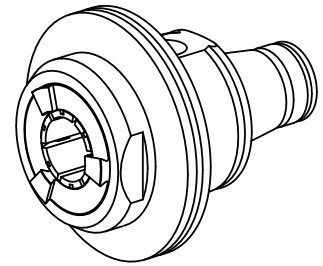

WFB 32-20 ER20, con dado di serraggio interno

Caratteristiche tecniche

Categoria acces. portautensile	WFB 32-20
Attacco	ER20
Accessorio per cambio rapido	attacco pinza di serraggio

Documenti

Non sono disponibili download per questo prodotto

Accessori

Necessario per l'esercizio

[Chiave](#)

Id prodotto : 10085639

Id prodotto precedente : 490219.3201

Categoria acces. portautensile Attrezzo per pinze di serrag.	Attacco ER20	Tipo pinza di serraggio ER 20	Tipo dado di serraggio Filettatura esterna
Strumento per pinze Chiave dado di serraggio			

Accessori opzionali

Tool holder accessories

[Dado di serraggio](#)

Id prodotto : 10566942

Id prodotto precedente : 901939.5201

Categoria acces. portautensile Dado di serraggio	Attacco ER20	Tipo pinza di serraggio ER 20	Tipo dado di serraggio Filettatura esterna
--	-----------------	----------------------------------	---