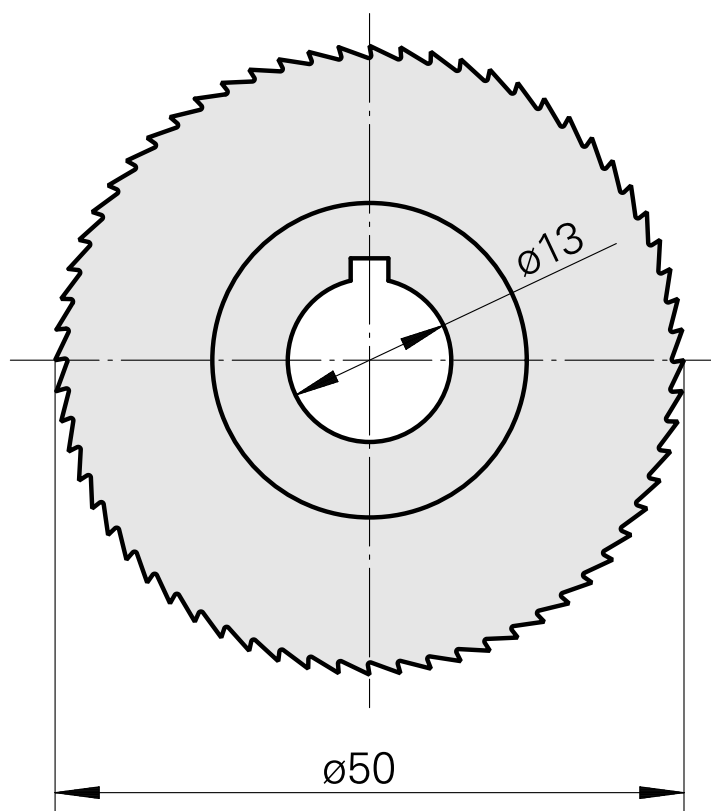

Nastro da sega, larghezza lama sega circolare 0,3 mm

Caratteristiche tecniche

Categoria acces. portautensile	Lama sega circolare d50
Attacco per utensile	13mm

Documenti

Non sono disponibili download per questo prodotto