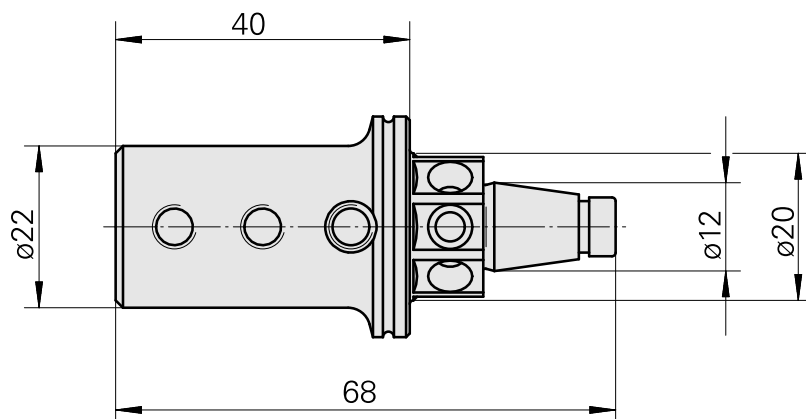

WFB 20-12 D8

Características técnicas

PF Categoria de acessórios

WFB 20-12

Recepção

D8

Inserções de troca rápida

para sup. de ferra. perfuração

Documentos

Não há downloads disponíveis para este produto

Acessórios

Acessórios opcionais

Outros acessórios

[Parafuso de ajuste M 5x15](#)

ID do produto : 10491071

ID anterior do produto : 326794

[Parafuso sem cabeça](#)

ID do produto : 10398678

ID anterior do produto : 410156.0608
