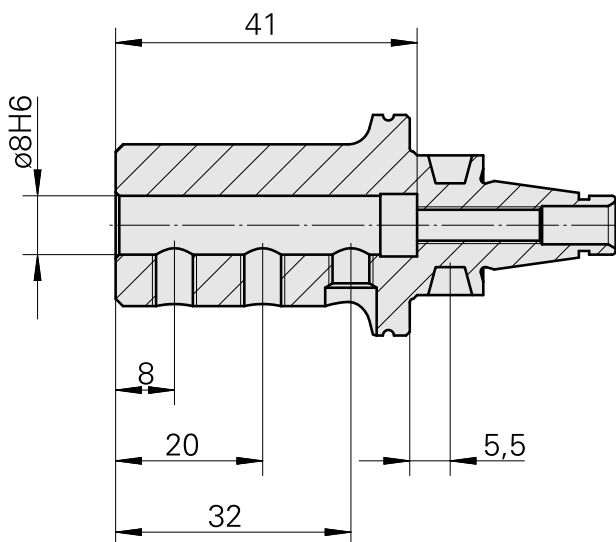

WFB 20-12 D8

Características técnicas

PF Categoria de acessórios

WFB 20-12

Recepção

D8

Inserções de troca rápida

para sup. de ferra. perfuração

Documentos

Não há downloads disponíveis para este produto

Acessórios

Acessórios opcionais

Outros acessórios

[Parafuso de ajuste M 5x15](#)

ID do produto : 10491071

ID anterior do produto : 326794

[Parafuso sem cabeça](#)

ID do produto : 10398678

ID anterior do produto : 410156.0608
