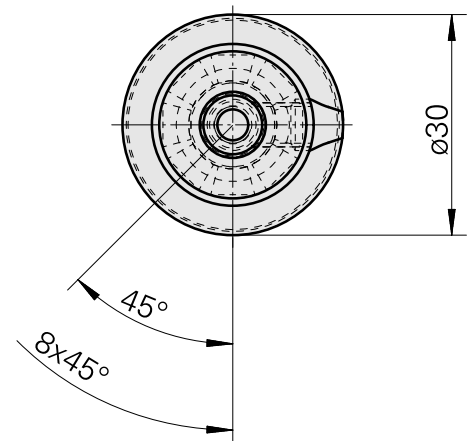

WFB 20-12 D8

Características técnicas

PF Categoria de acessórios

WFB 20-12

Recepção

D8

Inserções de troca rápida

para sup. de ferra. perfuração

Documentos

Não há downloads disponíveis para este produto

Acessórios

Acessórios opcionais

Outros acessórios

[Parafuso de ajuste M 5x15](#)

ID do produto : 10491071

ID anterior do produto : 326794

[Parafuso sem cabeça](#)

ID do produto : 10398678

ID anterior do produto : 410156.0608
