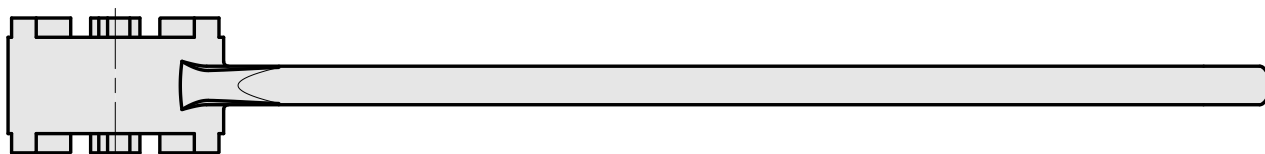

### Características técnicas

PF Categoria de acessórios	Ferramenta
Recepção	ER16
Tipo de pinça de aperto	ER 16
Ficção do tipo porca	Rosca macho
Ferramenta para pinças	Chaves de boca