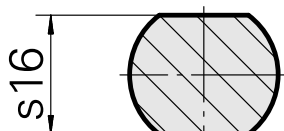

Ferramenta de marcação, Ângulo/raio de ponta 90°/ R1,0mm

Características técnicas

PF Categoria de acessórios

Ferramenta de marcação

Alojamento de ferramenta

20mm

Nota

Agulha universal para traço largo

A-A