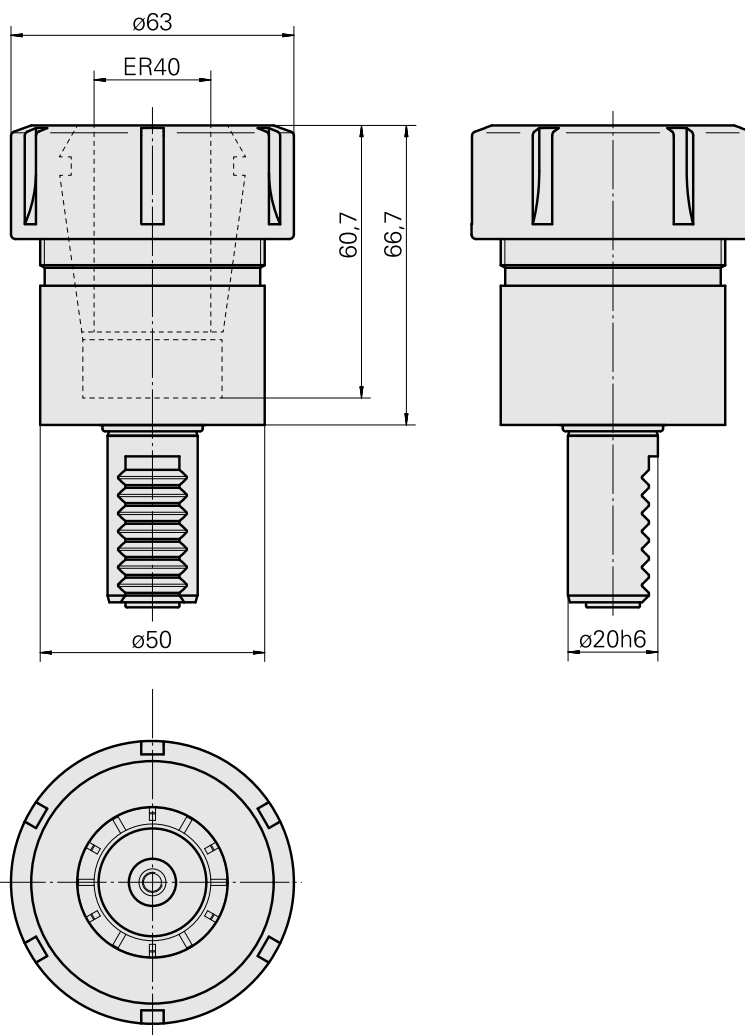

Porte-foret VDI 20 ER40, Forme E4

Données techniques

Queue VDI	VDI 20
Entraînement	non entraîné
Fixation VDI	aucune
Arrosage	central
Pression	20 bar
Attachement	ER40
Réversible 180°	non
X [mm]	66,5
Y [mm]	–
Z [mm]	–

Documents

Aucun téléchargement n'est disponible pour ce produit

Accessoires

Nécessaire à l'exploitation

Clé

ID produit : 10474438

Ancienne ID produit : 490219.0401

Catégorie d'accessoires PO Outil	Attachement ER40	Type de pince de bridage ER 40	Type d'écrous de serrage Filet inter
Outil pour pinces de serrage Clé pour écrou de serrage			

Accessoires optionnels

Accessoires de porte-outils

Écrou de serrage

ID produit : 11029703

Ancienne ID produit : 901939.0401

Catégorie d'accessoires PO Écrou de serrage	Attachement ER40	Type de pince de bridage ER 40	Type d'écrous de serrage Filet inter
--	---------------------	-----------------------------------	---

Autres accessoires

Pince de serrage

ID produit : 10146045

Ancienne ID produit : 901930.4---
