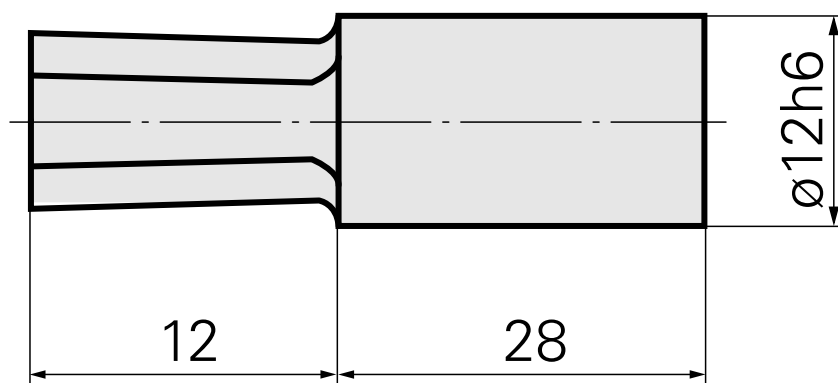

Perno di brocciatura SW4 mm

Caratteristiche tecniche

Categoria acces. portautensile	Perno di brocciatura
Attacco	SW4 mm
Attacco per utensile	12mm

Documenti

Non sono disponibili download per questo prodotto