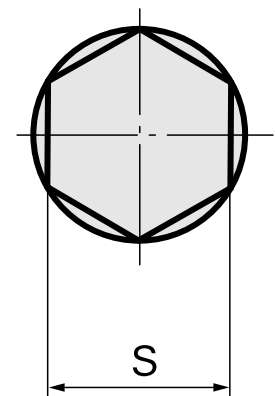

Perno di brocciatura SW4 mm

Caratteristiche tecniche

Categoria acces. portautensile	Perno di brocciatura
Attacco	SW4 mm
Attacco per utensile	12mm

Documenti

Non sono disponibili download per questo prodotto