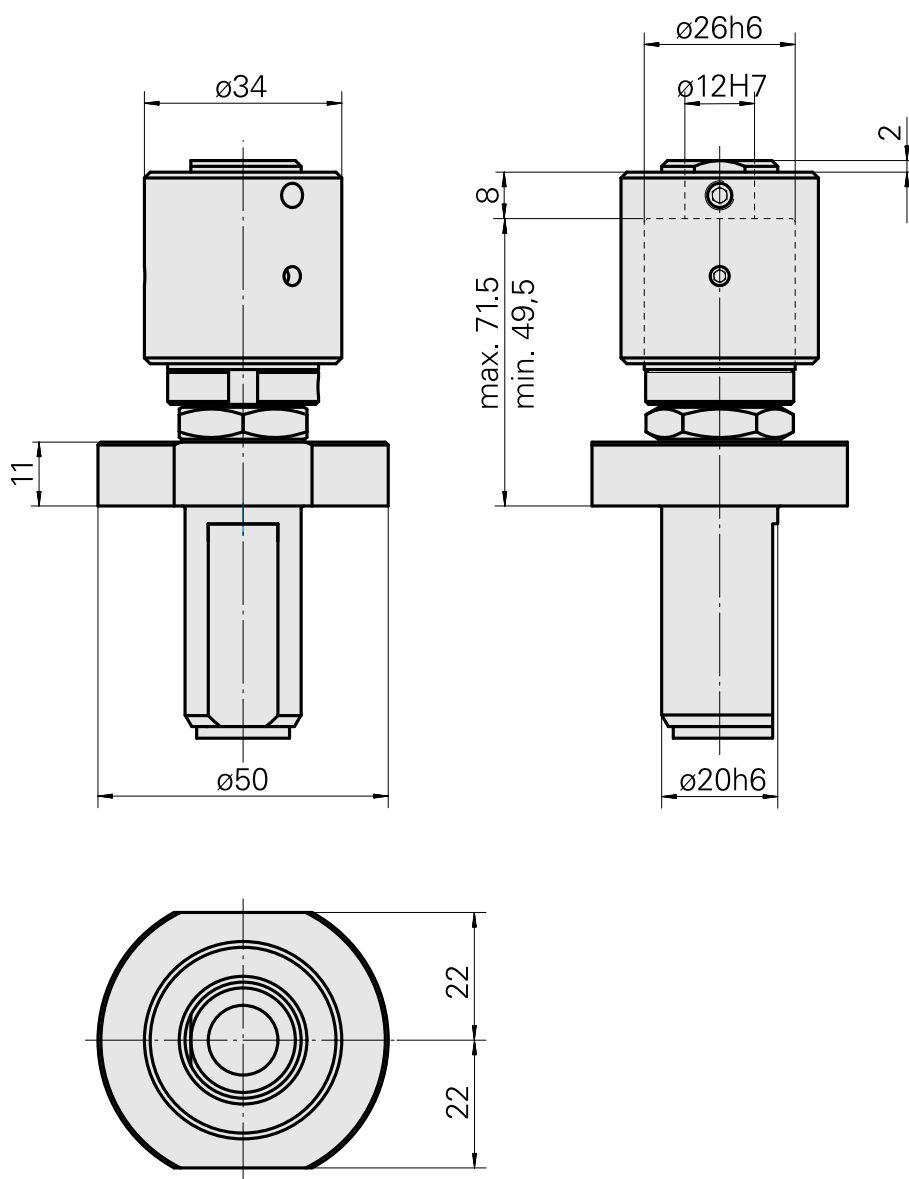

## Arresto materiale VDI 20, ajustável, móvel

### Caratteristiche tecniche

Gambo VDI	VDI 20
Azionamento	non azionato
Fissaggio VDI	nessuno
ruotabile di 180°	no
X [mm]	49,5 - 71,5
Y [mm]	-
Z [mm]	-