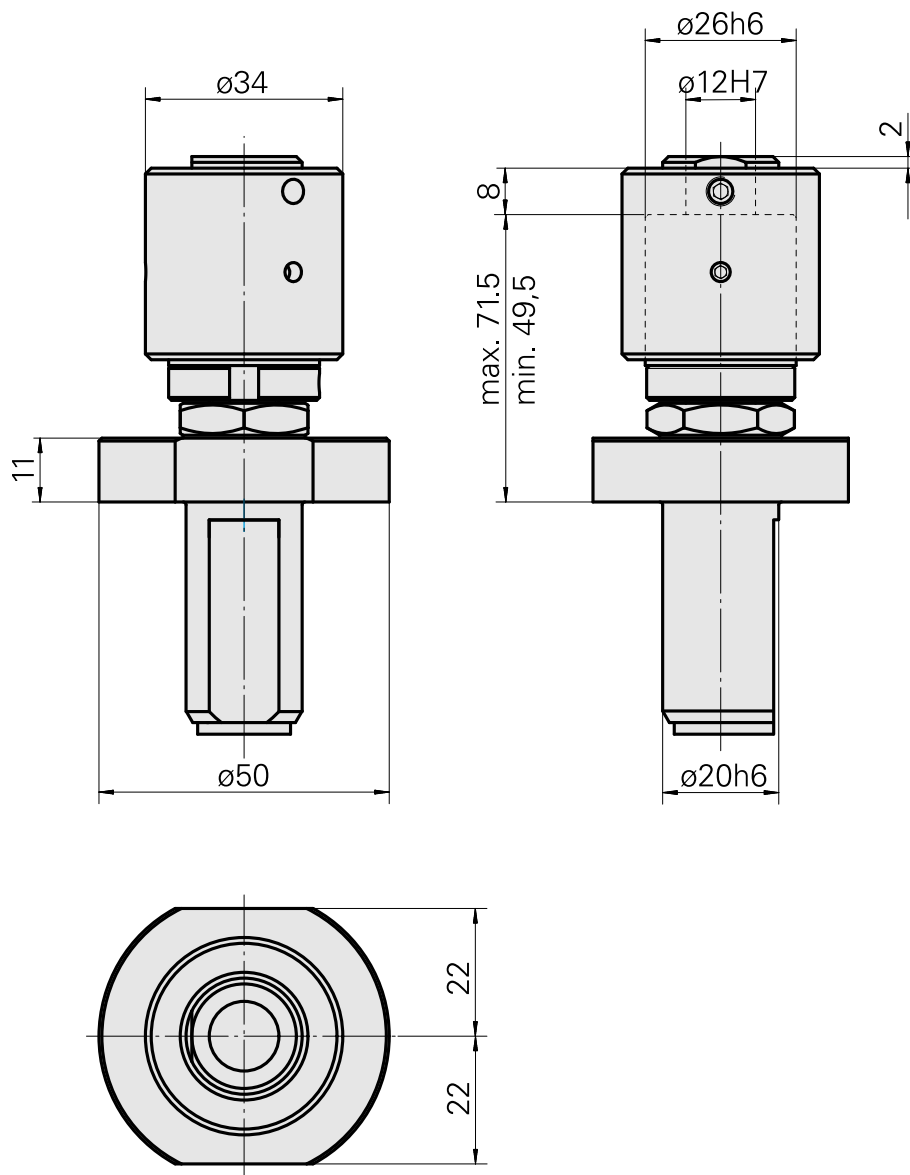

Butée matière VDI 20, réglable, rotatif

Données techniques

Queue VDI	VDI 20
Entraînement	non entraîné
Fixation VDI	aucune
Réversible 180°	non
X [mm]	49,5 - 71,5
Y [mm]	-
Z [mm]	-

Documents

Aucun téléchargement n'est disponible pour ce produit