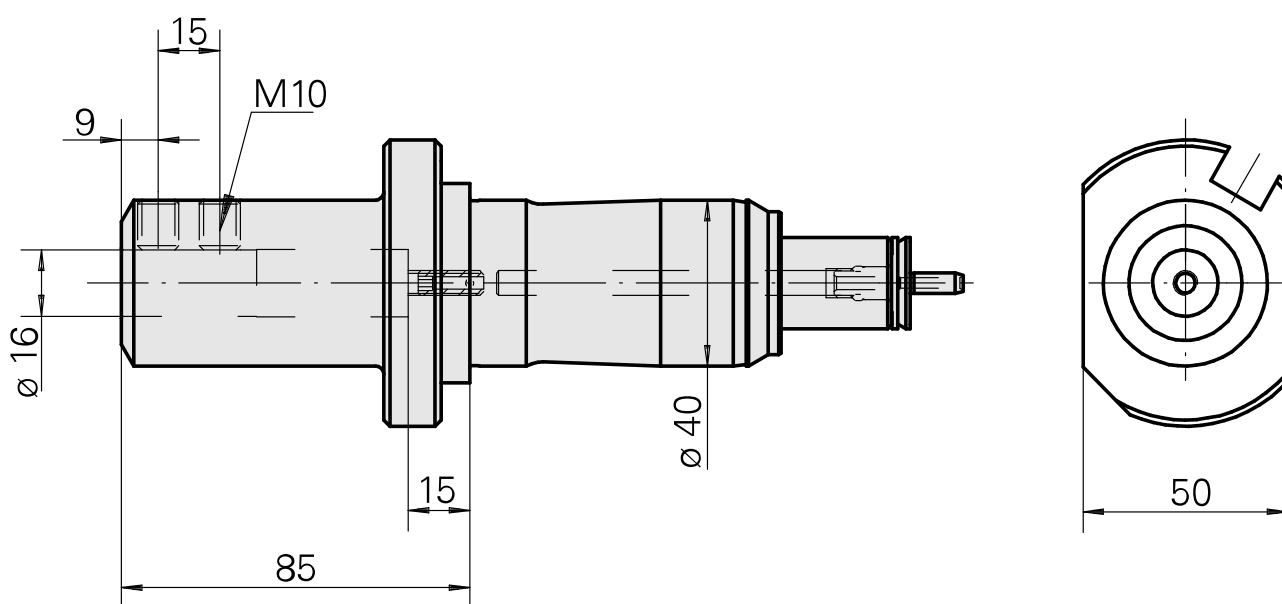

## Porte-foret Queue de 40 D16

### Données techniques

Queue TNL	Queue de 40
Entraînement	non entraîné
Arrosage	central
Pression	120 bar
Attachement	D16
Produits INDEX TRAUB	TNK36 • TNL26