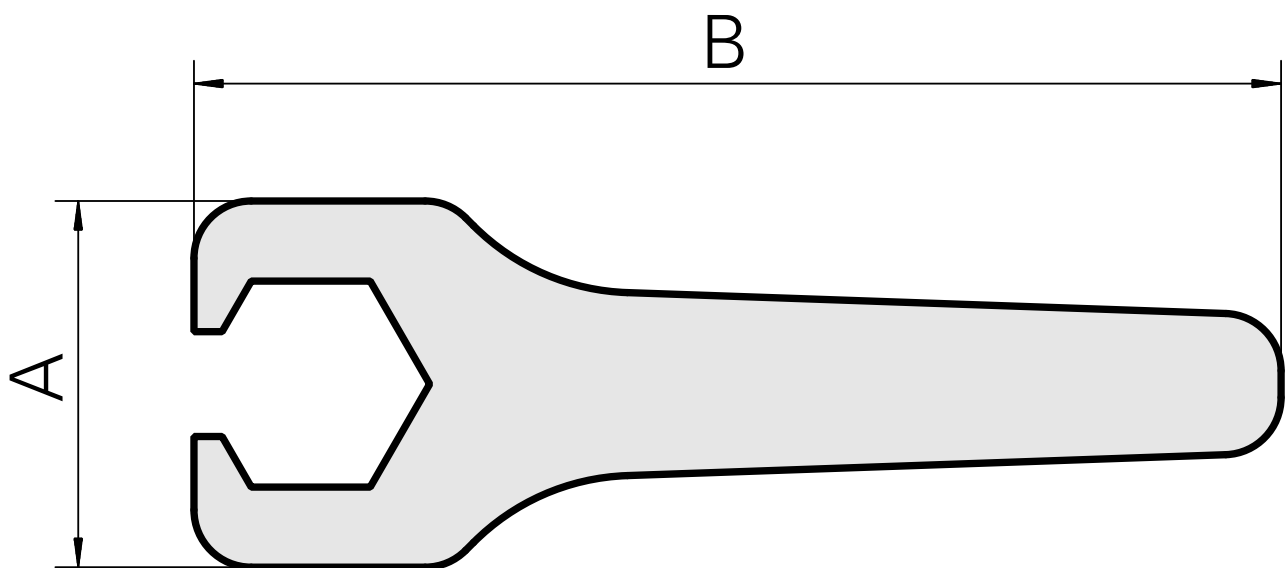

Spannschlüssel E11P

Technische Daten

WZH Zubehörkategorie	Werkzeug für Spannzangen
Aufnahme	ER11
Spannzangentyp	ER11
Spannmuttertyp	Innengewinde
Werkzeug für Spannzangen	Spannmutterschlüssel

Dokumente

Für dieses Produkt sind keine Downloads vorhanden