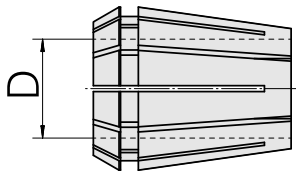

Pinze di serraggio ER ER 32 3-4mm

Caratteristiche tecniche

Categoria acces. portautensile	Pinze di serraggio ER
Attacco	ER32
Attacco per utensile	3-4mm
Tipo pinza di serraggio	ER 32

Documenti

Non sono disponibili download per questo prodotto