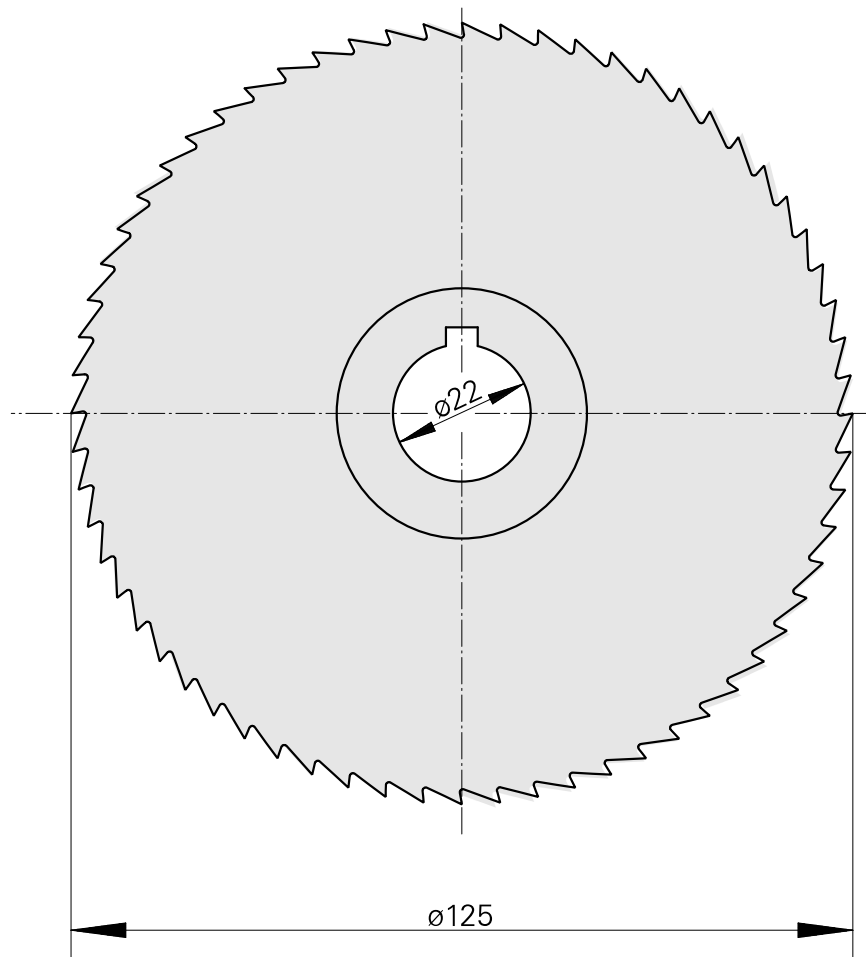

Lame de scie, épaisseur disque de scie circulaire 1,6 mm

Données techniques

Catégorie d'accessoires PO

Fraise-scie circulaire d125

Logement d'outils

22mm

Documents

Aucun téléchargement n'est disponible pour ce produit