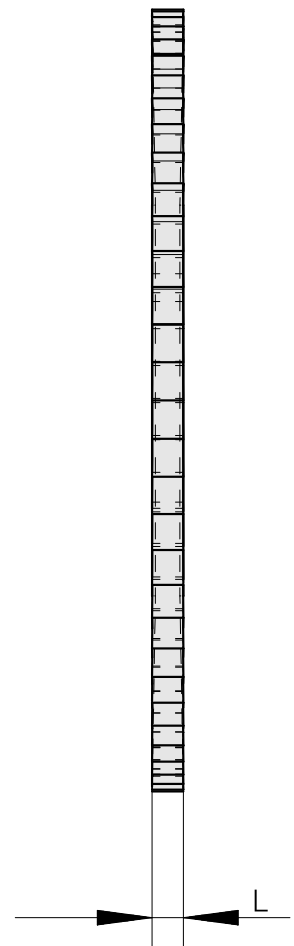

Lame de scie, épaisseur disque de scie circulaire 1,6 mm

Données techniques

Catégorie d'accessoires PO

Fraise-scie circulaire d125

Logement d'outils

22mm

Documents

Aucun téléchargement n'est disponible pour ce produit