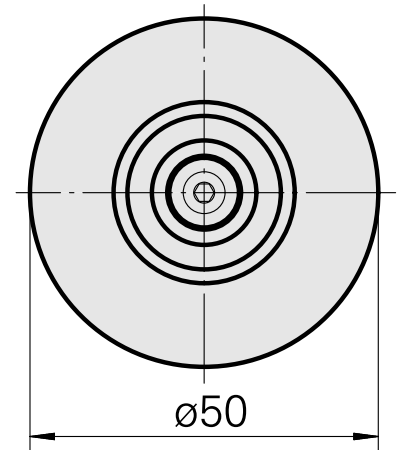

WFB 32-20 Hydrodehn D10

Technische Daten

WZH Zubehörkategorie

WFB 32-20

Aufnahme

Hydrodehn D10

Schnellwechseleinsätze

Hydrodehnaufnahme