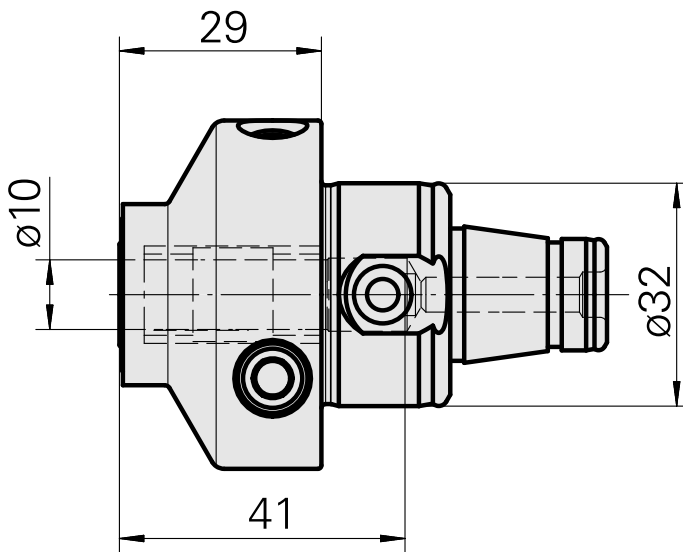

WFB 32-20 Hydrodehn D10

Technische Daten

WZH Zubehörkategorie

WFB 32-20

Aufnahme

Hydrodehn D10

Schnellwechseleinsätze

Hydrodehnaufnahme