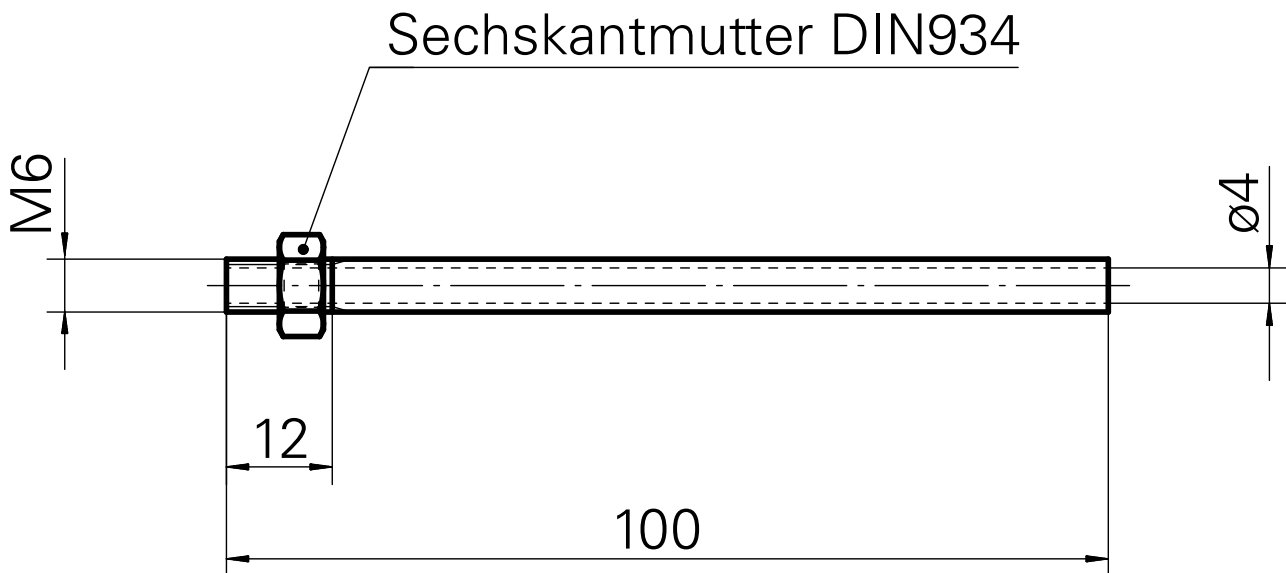

## tube, L = 100 mm con dado

### Caratteristiche tecniche

Categoria acces. portautensile

Tubo del lubrorefrigerante

Attacco

M6