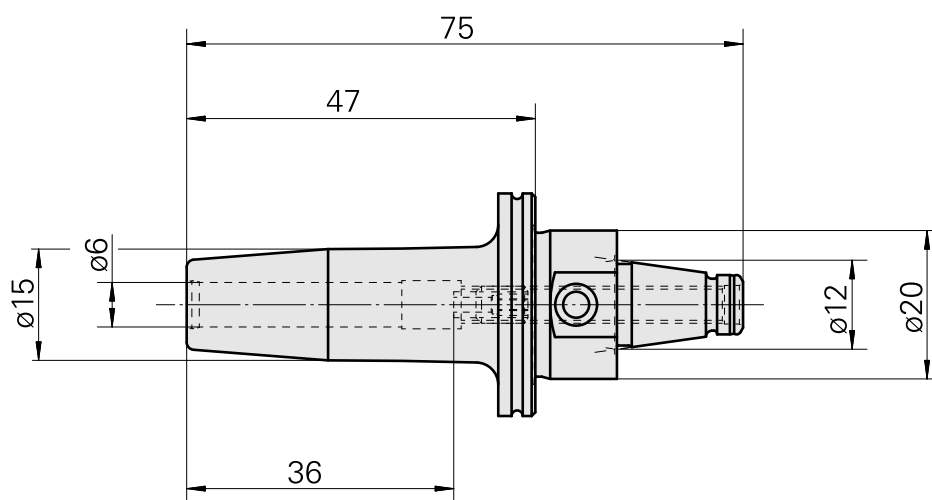

### Technische Daten

WZH Zubehörkategorie

WFB 20-12

Aufnahme

Schrumpfaufnahme D6

Schnellwechseleinsätze

Schrumpfaufnahme

## Zubehör

Optionales Zubehör

**weiteres Zubehör**

[Stellschraube W&F M 5x10](#)

Artikel-Id : 10674886

frühere Artikel-Id : 326793

---