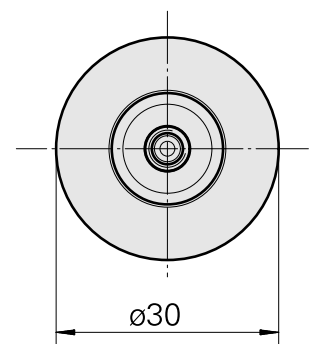

### Technische Daten

WZH Zubehörkategorie

WFB 20-12

Aufnahme

Schrumpfaufnahme D6

Schnellwechseleinsätze

Schrumpfaufnahme