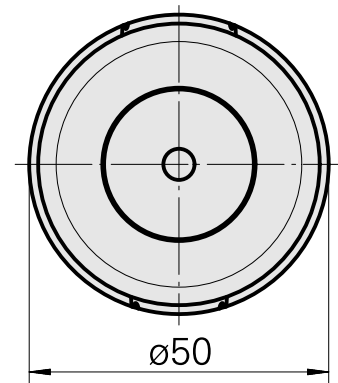

WFB 32-20 D25

Características técnicas

PF Categoria de acessórios	WFB 32-20
Recepção	D25
Inserções de troca rápida	alojamento Weldon

Documentos

Não há downloads disponíveis para este produto

Acessórios

Acessórios opcionais

Outros acessórios

[Bucha de montagem com anel D25](#)

ID do produto : 10070544

ID anterior do produto : W62221.41--
