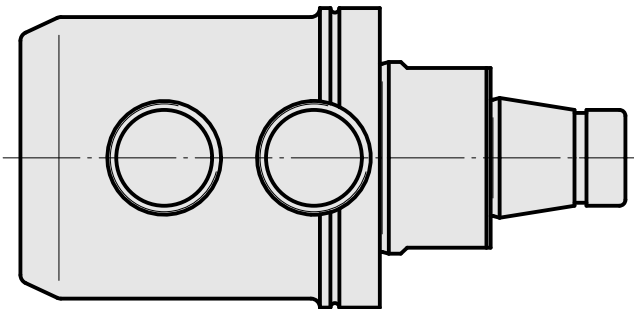

WFB 32-20 D25

Características técnicas

PF Categoria de acessórios	WFB 32-20
Recepção	D25
Inserções de troca rápida	alojamento Weldon

Documentos

Não há downloads disponíveis para este produto

Acessórios

Acessórios opcionais

Outros acessórios

[Bucha de montagem com anel D25](#)

ID do produto : 10070544

ID anterior do produto : W62221.41--
