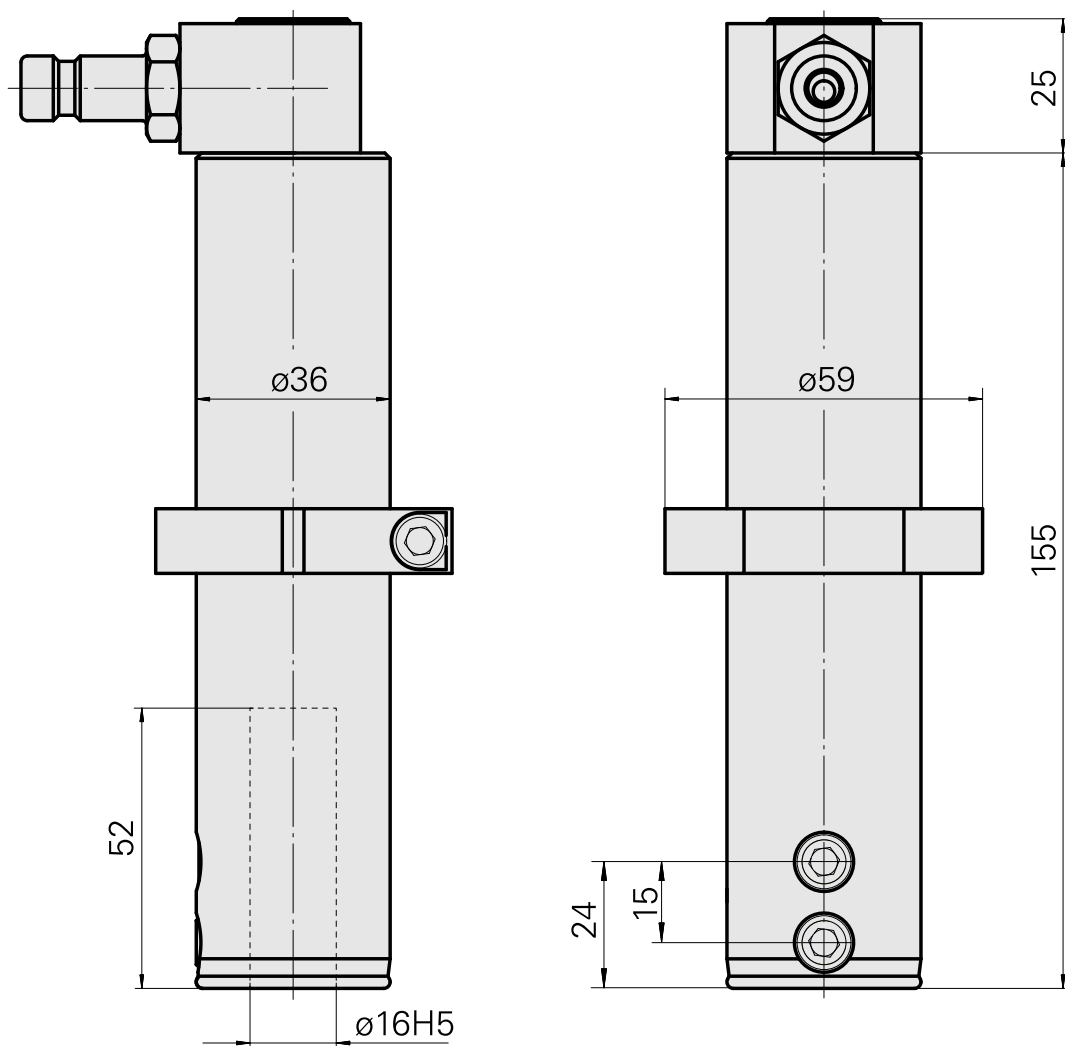

## Porta-brocas D16

### Données techniques

Entraînement	non entraîné
Fixation MS	Bague de serrage D36
Arrosage	central
Pression	80 bar
Attachement	D16
X [mm]	-
Y [mm]	-
Z [mm]	-
Produits INDEX TRAUB	MS32C • MS52C • MS32-6.2 • MS40-6 • MS40-8 • MS52-6.3 • MS32-6.3

#### [Nipple SP-006-1-WR013-11 Serie LP](#)

ID produit : 10186287

Ancienne ID produit : 474946.25

---