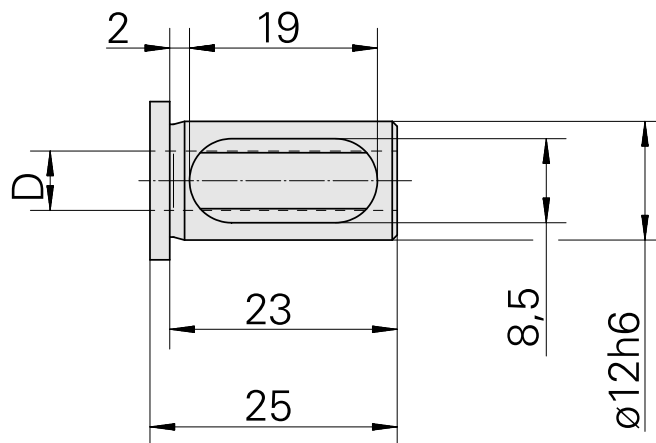

Bucha de montagem com anel D12/ 6mm

Características técnicas

PF Categoria de acessórios	Bucha de montagem com anel
Recepção	D12
Alojamento de ferramenta	6mm

Documentos

Não há downloads disponíveis para este produto