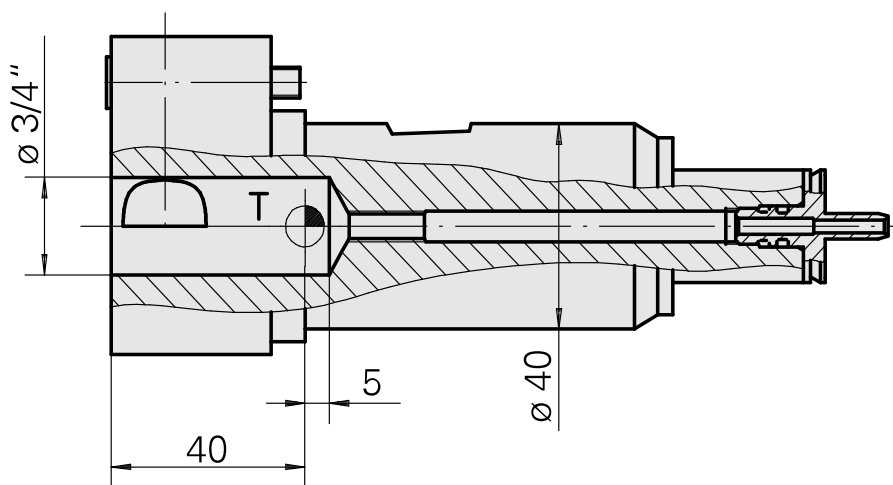

Porta-brocas Haste 40 D3/4"

Características técnicas

Haste TNL	Haste 40
Acionamento	não acionado
Refrigeração	interno
Pressão (até)	120 bar
Recepção	D3/4"
Produtos INDEX TRAUB	TNK36 • TNL26

Documentos

Não há downloads disponíveis para este produto