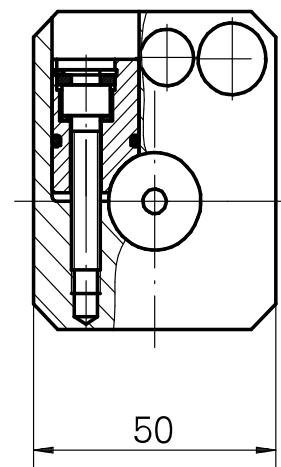

Porta-brocas Haste 40 D3/4"

Características técnicas

Haste TNL	Haste 40
Acionamento	não acionado
Refrigeração	interno
Pressão (até)	120 bar
Recepção	D3/4"
Produtos INDEX TRAUB	TNK36 • TNL26

Documentos

Não há downloads disponíveis para este produto