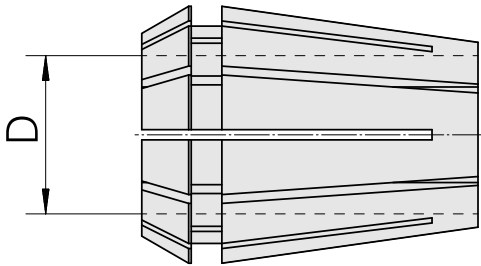

ER-Porta pinça ER 25 1-16mm, Conjunto completo para todas as pinças de fixação

Características técnicas

PF Categoria de acessórios	ER-Porta pinça
Recepção	ER25
Alojamento de ferramenta	1-16mm
Tipo de pinça de aperto	ER 25