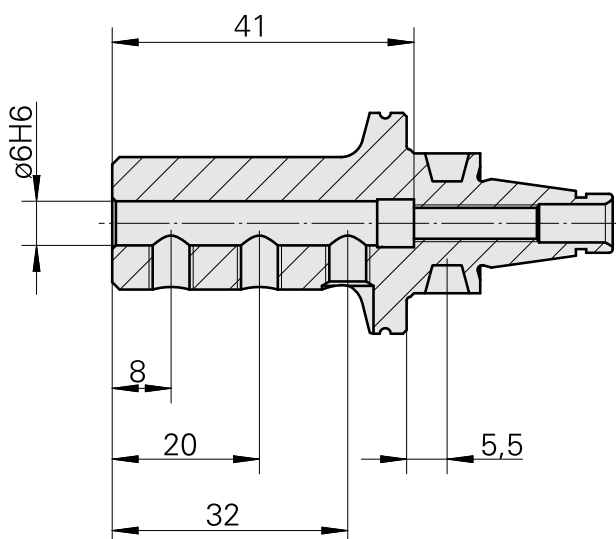

WFB 20-12 D6

Características técnicas

PF Categoria de acessórios

WFB 20-12

Recepção

D6

Inserções de troca rápida

para sup. de ferra. perfuração

Documentos

Não há downloads disponíveis para este produto

Acessórios

Acessórios opcionais

Outros acessórios

[Parafuso de ajuste M 5x15](#)

ID do produto : 10491071

ID anterior do produto : 326794

[Parafuso sem cabeça](#)

ID do produto : 10518942

ID anterior do produto : 410156.0605
