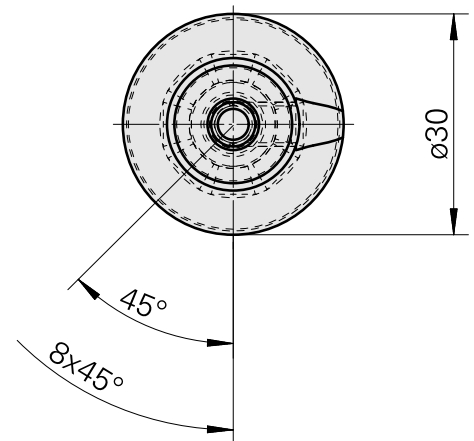

WFB 20-12 D6

Características técnicas

PF Categoria de acessórios

WFB 20-12

Recepção

D6

Inserções de troca rápida

para sup. de ferra. perfuração

Documentos

Não há downloads disponíveis para este produto

Acessórios

Acessórios opcionais

Outros acessórios

[Parafuso de ajuste M 5x15](#)

ID do produto : 10491071

ID anterior do produto : 326794

[Parafuso sem cabeça](#)

ID do produto : 10518942

ID anterior do produto : 410156.0605
