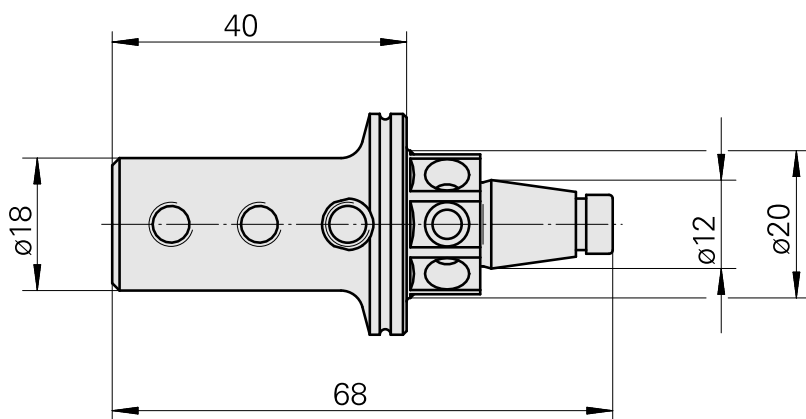

WFB 20-12 D6

Características técnicas

PF Categoria de acessórios

WFB 20-12

Recepção

D6

Inserções de troca rápida

para sup. de ferra. perfuração

Documentos

Não há downloads disponíveis para este produto

Acessórios

Acessórios opcionais

Outros acessórios

[Parafuso de ajuste M 5x15](#)

ID do produto : 10491071

ID anterior do produto : 326794

[Parafuso sem cabeça](#)

ID do produto : 10518942

ID anterior do produto : 410156.0605
