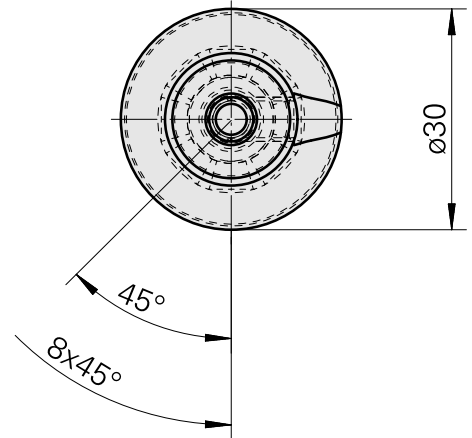

Dokumente

Für dieses Produkt sind keine Downloads vorhanden

Zubehör

Optionales Zubehör

weiteres Zubehör

[Stellschraube M 5x15](#)

Artikel-Id : 10491071
frühere Artikel-Id : 326794

[Stift-Gewinde 45H M 6x 5 913](#)