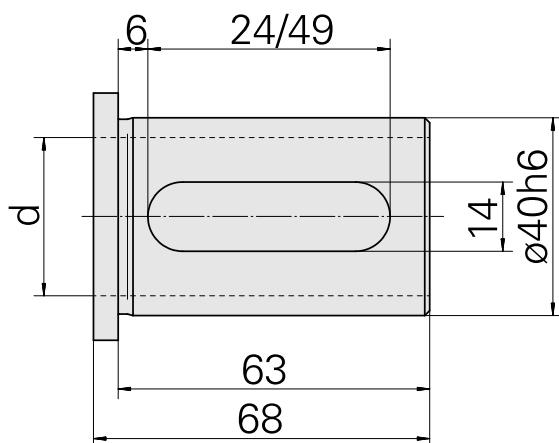

Douille attachement colerette D40/ 32mm

Données techniques

Catégorie d'accessoires PO

Douille attachement colerette

Attachement

D40

Logement d'outils

32mm