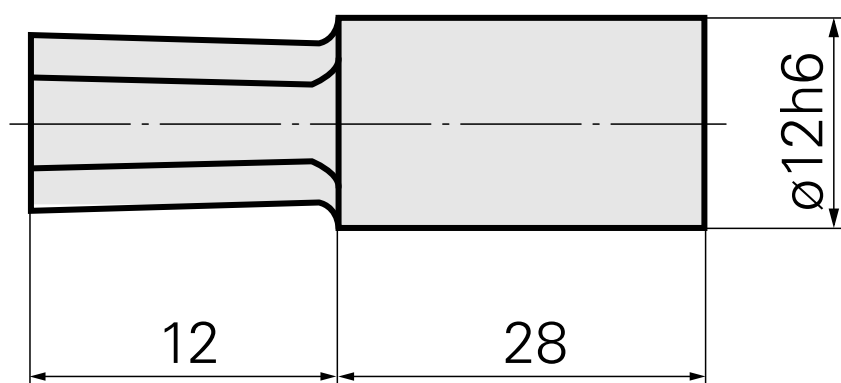

## Perno di brocciatura SW3 mm

### Caratteristiche tecniche

<b>Categoria acces. portautensile</b>	Perno di brocciatura
<b>Attacco</b>	SW3 mm
<b>Attacco per utensile</b>	12mm