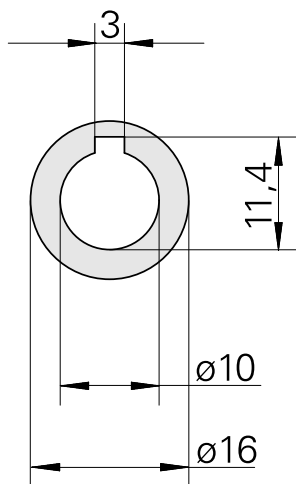

## Bague, largeur 3 mm

### Données techniques

Catégorie d'accessoires PO

Bague porte-fraise

Attachement

Arbre porte-fraise D10