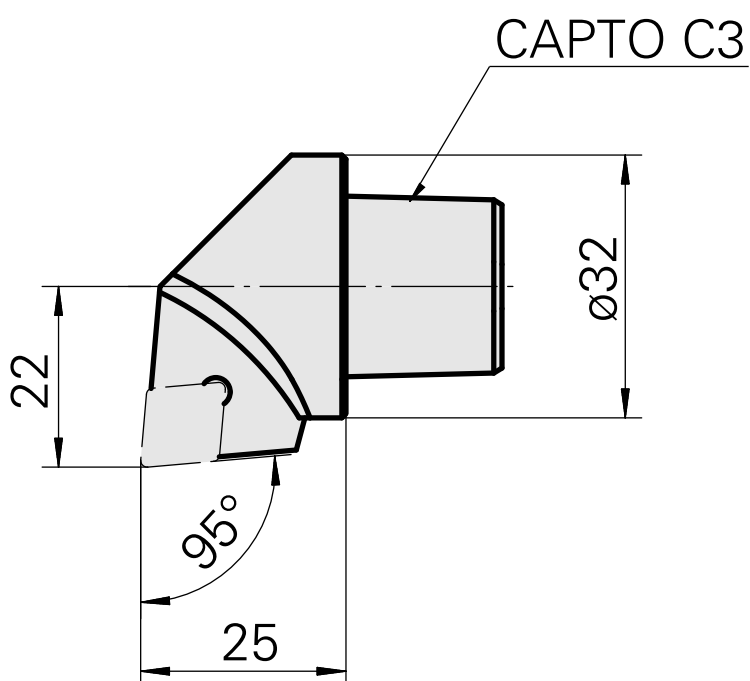

INDEX CAPTO C3 para CC.. 09T3, direita, sem ranhura da pinça

Características técnicas

PF Categoria de acessórios

INDEX CAPTO C3

Recepção

para CC.. 09T3

Inserções de troca rápida

para suporte de ferra. tornear