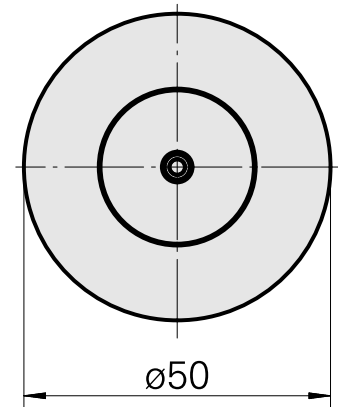

### Technische Daten

WZH Zubehörkategorie

WFB 32-20

Aufnahme

D25

Schnellwechseleinsätze

Weldon-Aufnahme