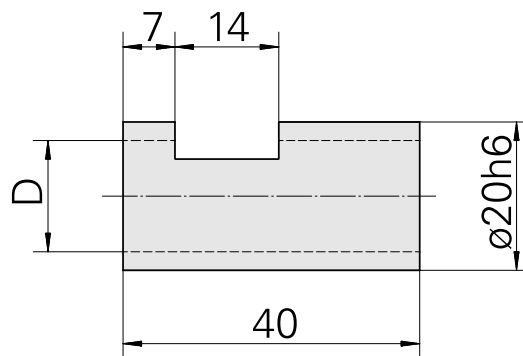

Bucha de fixação D20/ 9mm

Características técnicas

PF Categoria de acessórios	Bucha de fixação
Recepção	D20
Alojamento de ferramenta	9mm

Documentos

Não há downloads disponíveis para este produto