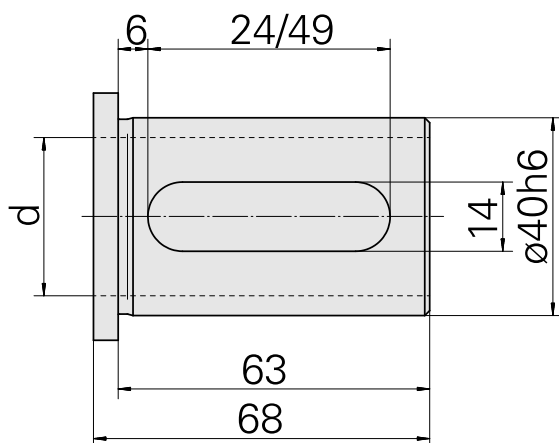

Bucha de montagem com anel D40/ 24mm

Características técnicas

PF Categoria de acessórios	Bucha de montagem com anel
Recepção	D40
Alojamento de ferramenta	24mm

Documentos

Não há downloads disponíveis para este produto