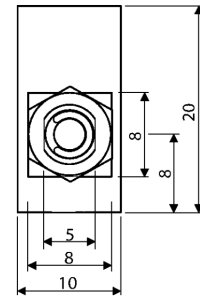

## Control switch

### 技术特点

电气组件	滚轮开关/柱塞转换开关/控制开关
长度	120 Millimeter
宽度	100 Millimeter
高度	200 Millimeter
电流强度 (安培)	6 Ampere
电压 (伏)	230 Volt
力 (牛)	15 Newton
防护等级	IP67

针对此产品，目前没有3面视图