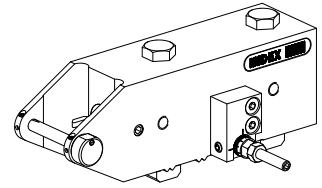

## Basic holder MS16 grooving slide Fette T

### Technical data

<b>Slide system MS</b>	MS16 grooving slide
<b>Drive</b>	not live
<b>Fixation MS</b>	W serration
<b>Mounting</b>	Fette T160F
<b>X [mm]</b>	88 (3.46")
<b>Y [mm]</b>	–
<b>Z [mm]</b>	0 ()
<b>INDEX TRAUB products</b>	MS16-6 • MS16-6 Plus