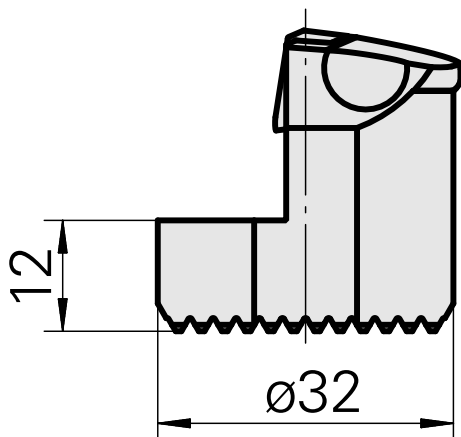

## Ausdrehkopf

### Technische Daten

Aufnahme	für VC.. 1604..
Kühlung	innen
Druck	50 bar
X [mm]	32
Z [mm]	22
Produkte INDEX TRAUB	G220.3 • G220 • R200 • TNX65/42 • TNX220.3

### [Senkschraube Wohlhaupter Nr. 115673](#)

Artikel-Id : 10587078

frühere Artikel-Id : W00013.0026

---