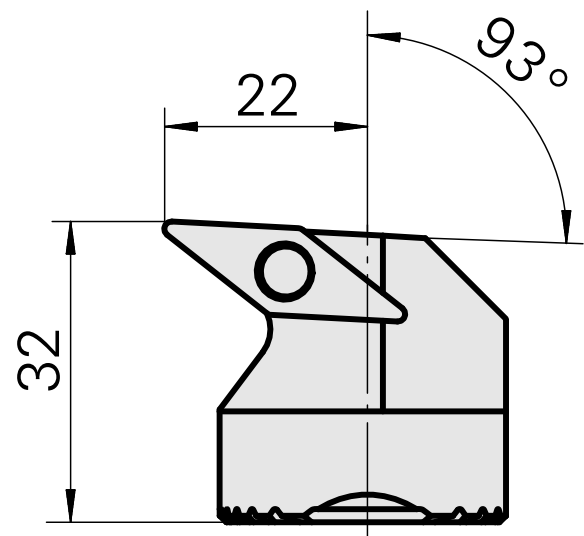

## Ausdrehkopf

### Technische Daten

Aufnahme	für VC.. 1604..
Kühlung	innen
Druck	50 bar
X [mm]	32
Z [mm]	22
Produkte INDEX TRAUB	G220.3 • G220 • R200 • TNX65/42 • TNX220.3

### [Senkschraube Wohlhaupter Nr. 115673](#)

Artikel-Id : 10587078

frühere Artikel-Id : W00013.0026

---