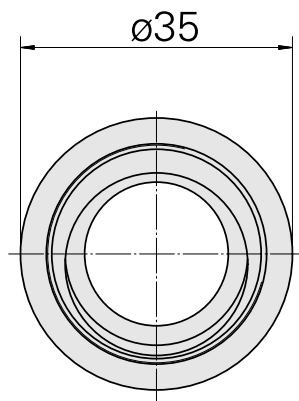

Spannmutter M30X1 HI-Q/ ERM 25

Technische Daten

WZH Zubehörkategorie

Spannmutter

Aufnahme

ER25

Spannzangentyp

ER25

Spannmuttertyp

Innengewinde Durchm. reduziert

Dokumente

Für dieses Produkt sind keine Downloads vorhanden