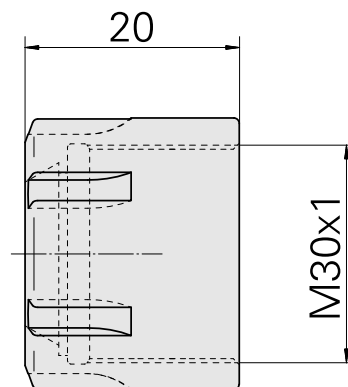

Spannmutter M30X1 HI-Q/ ERM 25

Technische Daten

WZH Zubehörkategorie

Spannmutter

Aufnahme

ER25

Spannzangentyp

ER25

Spannmuttertyp

Innengewinde Durchm. reduziert

Dokumente

Für dieses Produkt sind keine Downloads vorhanden