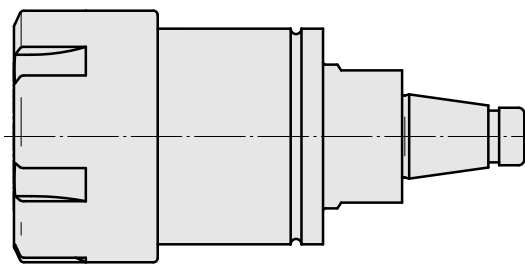

WFB 20-12 ER25, avec écrou de serrage miniature

Données techniques

| | |
|-----------------------------|------------------|
| Catégorie d'accessoires PO | WFB 20-12 |
| Attachement | ER25 |
| Inserts à changement rapide | pince de serrage |

Documents

Aucun téléchargement n'est disponible pour ce produit

Accessoires

Nécessaire à l'exploitation

[Clé](#)

ID produit : 10408249

Ancienne ID produit : 490219.2251

| | | | |
|---|---------------------|-----------------------------------|---|
| Catégorie d'accessoires PO Outil | Attachement ER25 | Type de pince de bridage ER 25 | Type d'écrous de serrage Filet inter à diamètre réduit |
| Outil pour pinces de serrage Clé pour écrou de serrage | | | |