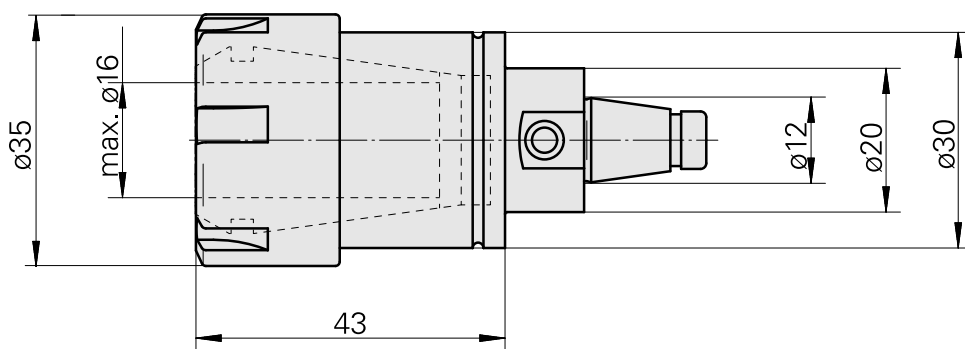

WFB 20-12 ER25, avec écrou de serrage miniature

Données techniques

| | |
|-----------------------------|------------------|
| Catégorie d'accessoires PO | WFB 20-12 |
| Attachement | ER25 |
| Inserts à changement rapide | pince de serrage |