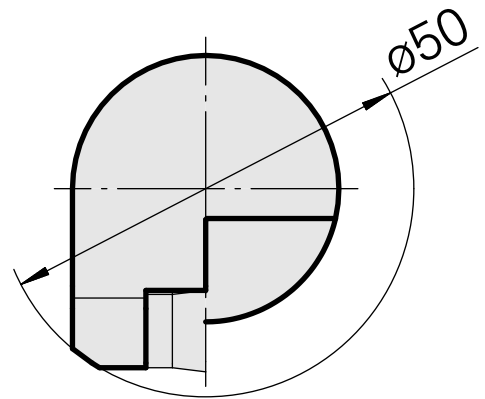

INDEX CAPTO C3 für DC.. 11T3.., rechts, ohne Greiferrille

Technische Daten

WZH Zubehörkategorie

INDEX CAPTO C3

Aufnahme

für DC.. 11T3..

Schnellwechseleinsätze

Drehhalter