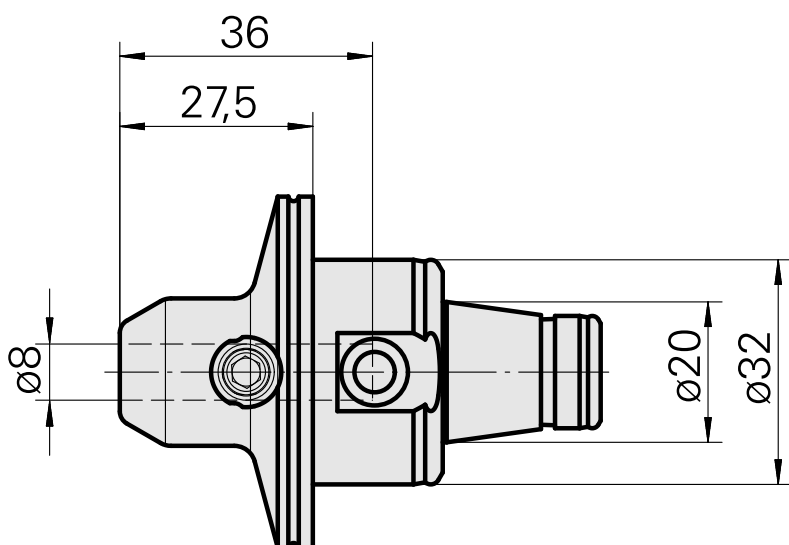

### Données techniques

Catégorie d'accessoires PO

WFB 32-20

Attachement

D8

Inserts à changement rapide

attachement Weldon