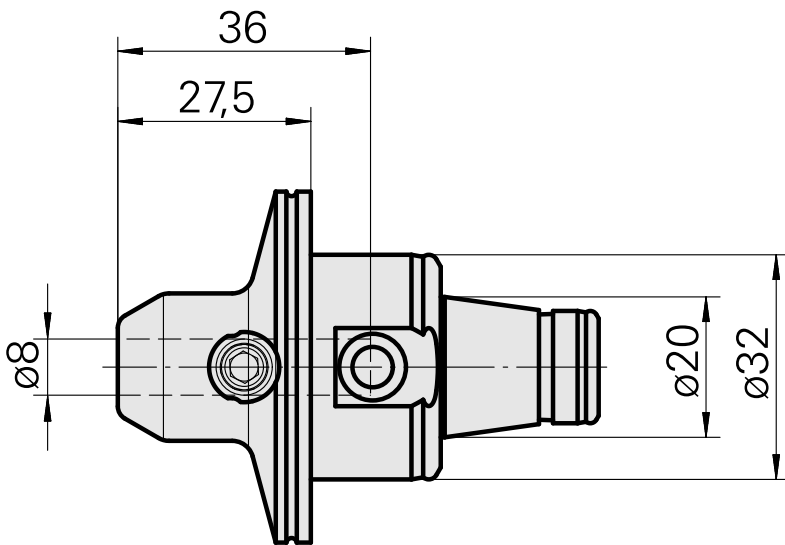

### Technische Daten

WZH Zubehörkategorie

WFB 32-20

Aufnahme

D8

Schnellwechseleinsätze

Weldon-Aufnahme