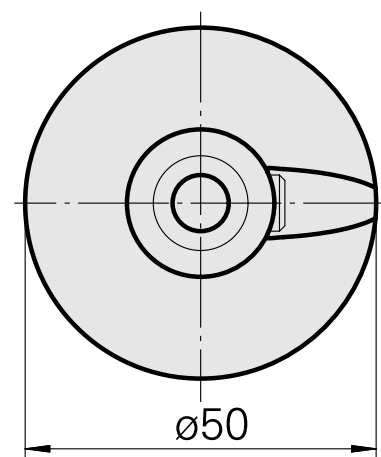

### Données techniques

Catégorie d'accessoires PO

WFB 32-20

Attachement

D8

Inserts à changement rapide

attachement Weldon