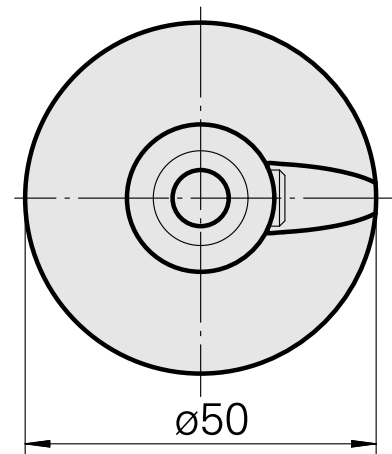

### Technische Daten

WZH Zubehörkategorie

WFB 32-20

Aufnahme

D8

Schnellwechseleinsätze

Weldon-Aufnahme