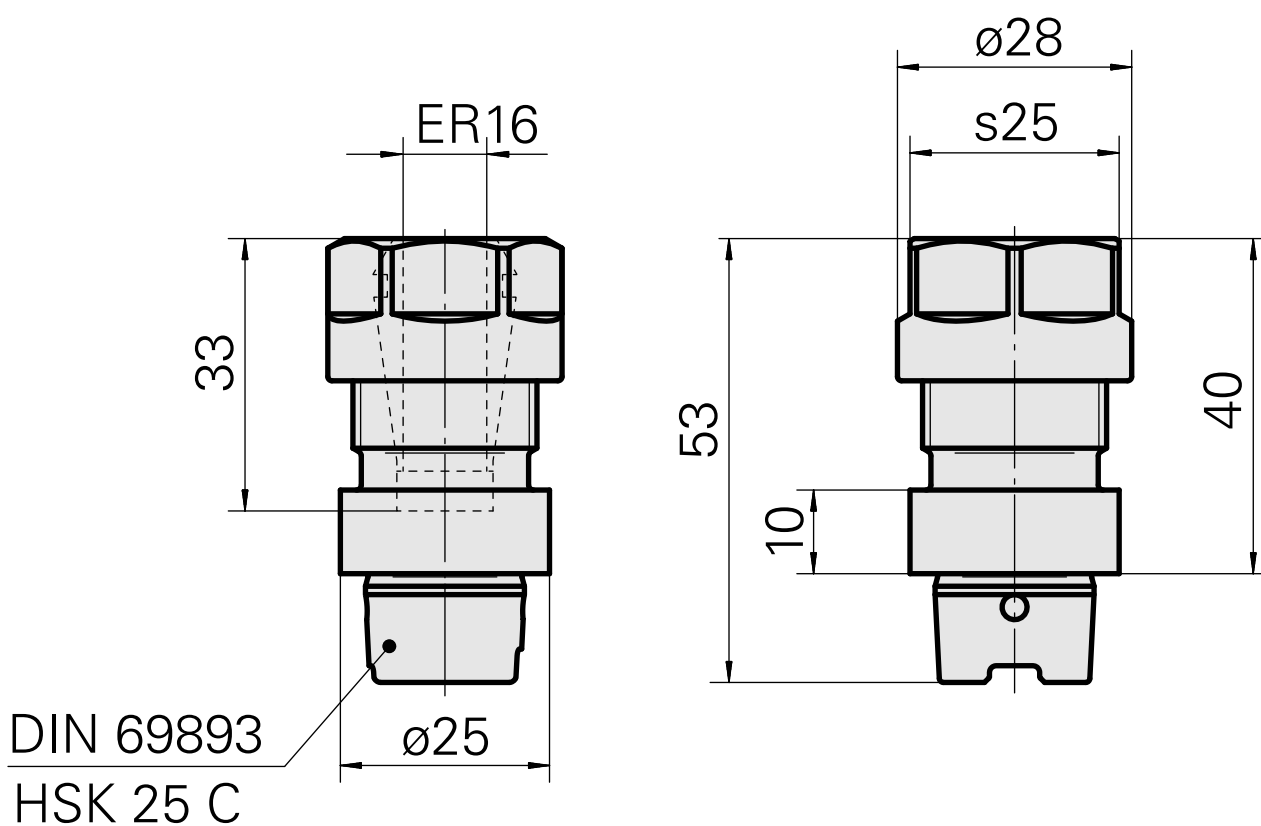

Porta-brocas HSK 25 C ER16

Características técnicas

Haste HSK	HSK 25
Forma HSK	C
Recepção	ER16
Refrigeração	interno
Pressão (até)	40 bar
X [mm]	40
Produtos INDEX TRAUB	MS22-6 • MS22-8 • MS16-6

Documentos

Não há downloads disponíveis para este produto

Acessórios

Necessário para operação

Chave

ID do produto : 10966369

ID anterior do produto : 490219.0161

PF Categoria de acessórios Ferramenta	Recepção ER16	Tipo de pinça de aperto ER 16	Fixação do tipo porca Rosca
Ferramenta para pinças Chaves de boca			

Acessórios opcionais

Tool holder accessories

Porca tensora

ID do produto : 10378189

ID anterior do produto : 901939.01

PF Categoria de acessórios Garra	Recepção ER16	Tipo de pinça de aperto ER 16	Fixação do tipo porca Rosca
-------------------------------------	------------------	----------------------------------	--------------------------------

[Pinça de aperto, selado](#)

ID do produto : 10433061
ID anterior do produto : W999083-
