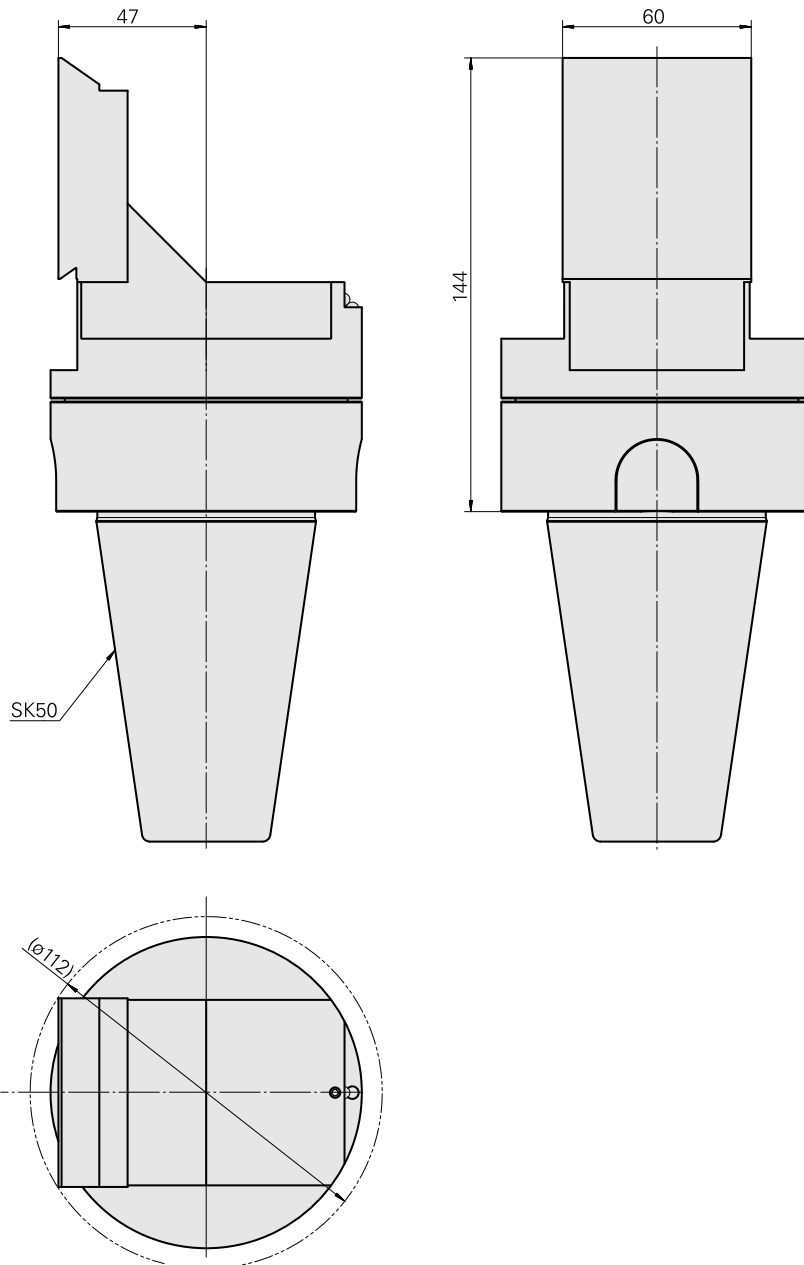

Voreinst. SK50/MS16/MS22 Querschlitten

Technical data

WZH Zubehörkategorie

Adapter für Voreinstellgeräte

Aufnahme

SK50 für Voreinstellgeräte

Werkzeugaufnahme

MS16/MS22 Querschlitten