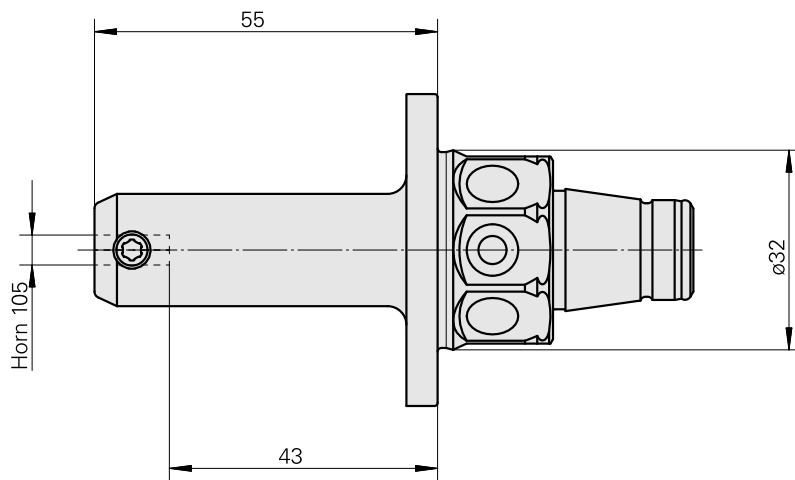

WFB 32-20 Horn Type 105

Technische Daten

Categoria acces. portautensile	WFB 32-20
Attacco	Horn Type 105
Accessorio per cambio rapido	Horn S-Mini

Dokumente

Für dieses Produkt sind keine Downloads vorhanden