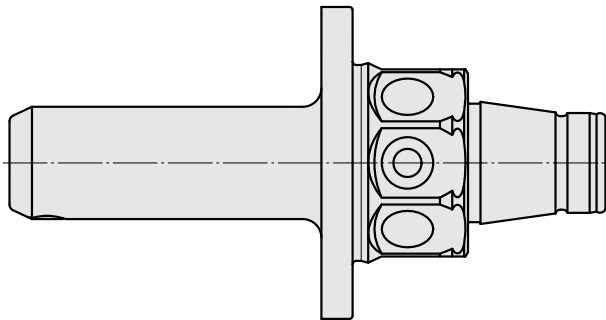

WFB 32-20 Horn Type 105

Technische Daten

Categoria acces. portautensile	WFB 32-20
Attacco	Horn Type 105
Accessorio per cambio rapido	Horn S-Mini

Dokumente

Für dieses Produkt sind keine Downloads vorhanden