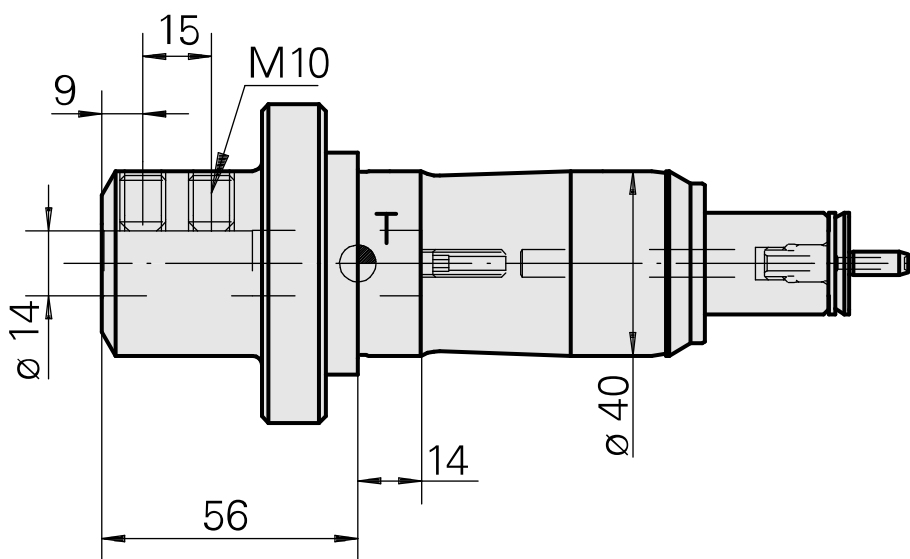

Porta-brocas Haste 40 D14

Technical data

Haste TNL	Haste 40
Acionamento	não acionado
Refrigeração	interno
Pressão (até)	120 bar
Recepção	D14
Produtos INDEX TRAUB	TNK36 • TNL26

10839057
984768

Documents

No downloads available for this product