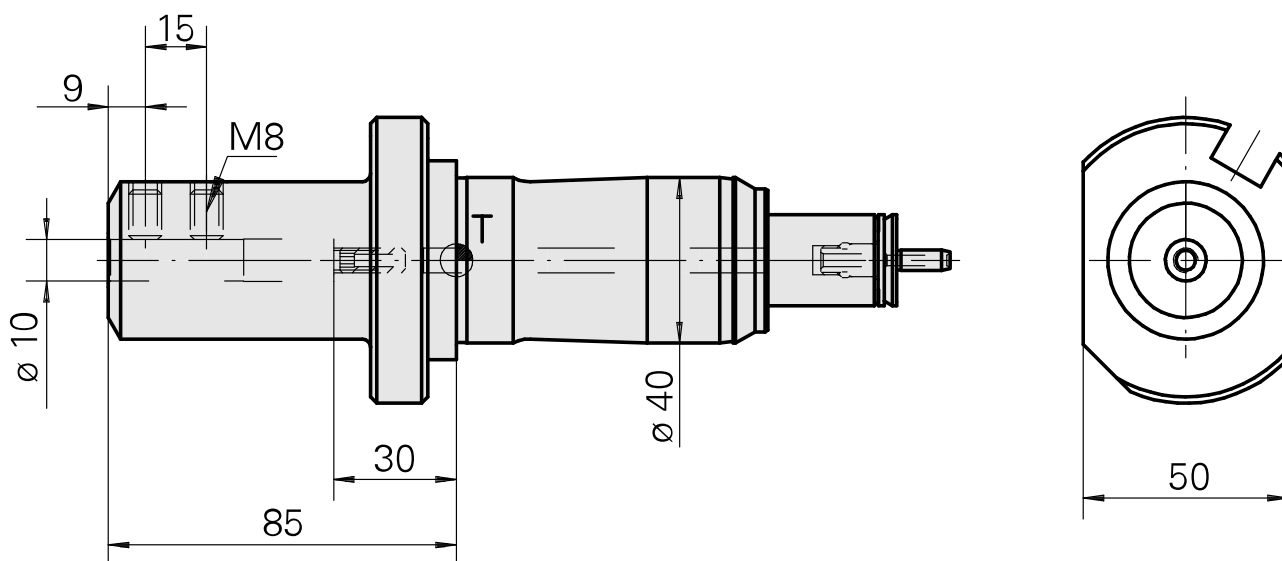

Porta-brocas Haste 40 D10

Características técnicas

Haste TNL	Haste 40
Acionamento	não acionado
Refrigeração	interno
Pressão (até)	120 bar
Recepção	D10
Produtos INDEX TRAUB	TNK36 • TNL26

Documentos

Não há downloads disponíveis para este produto