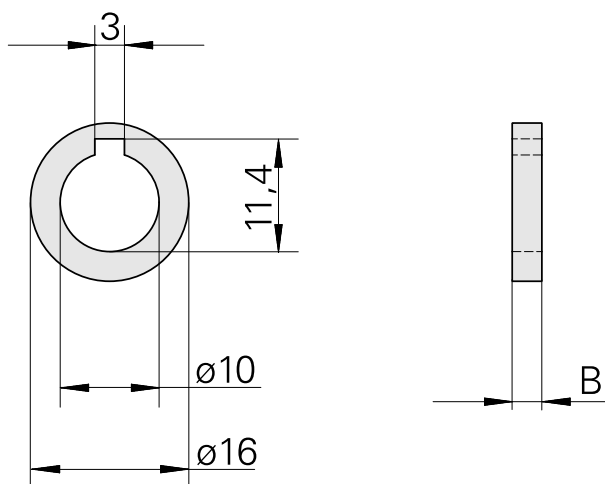

Bague, largeur 5 mm

Données techniques

Catégorie d'accessoires PO

Bague porte-fraise

Attachement

Arbre porte-fraise D10

Documents

Aucun téléchargement n'est disponible pour ce produit