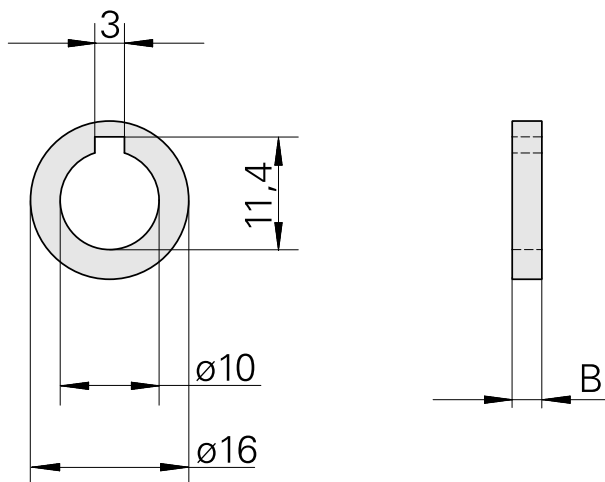

Ring, width 5 mm (0.19")

Données techniques

Catégorie d'accessoires PO

Bague porte-fraise

Attachement

Arbre porte-fraise D10

Documents

Aucun téléchargement n'est disponible pour ce produit