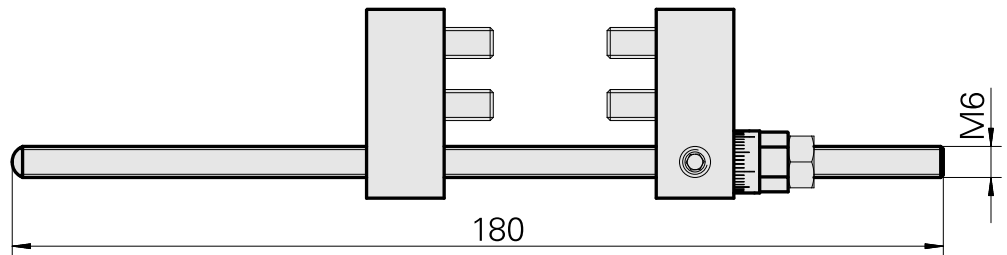

Stop Feineinstellung; groß

技术特点

针对此产品，目前未保存任何其他技术特点

文件

没有针对此产品的任何下载