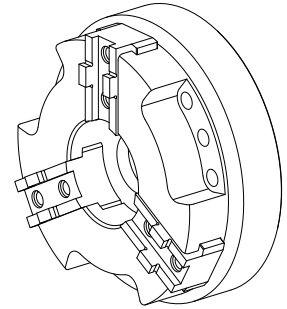

Piattaforma

Caratteristiche tecniche

Per questo prodotto non sono state create attualmente caratteristiche tecniche aggiuntive

Per questo prodotto non è disponibile attualmente una visualizzazione in 3 pagine

Documenti

Non sono disponibili download per questo prodotto

Accessori

Accessori opzionali

Spindle liners

[Parafuso de cabeça cilíndrica](#)

Id prodotto : 10157066

Id prodotto precedente : 410260.0620