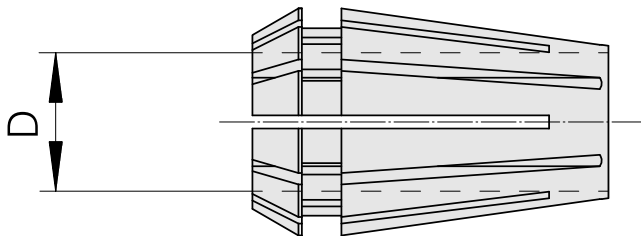

## ER-Collet chuck ER 11 6-6.5mm

### Technical data

<b>TH accessories category</b>	ER-Collet chuck
<b>Mounting</b>	ER11
<b>Tool mounting</b>	6-6.5mm
<b>Collet type</b>	ER 11