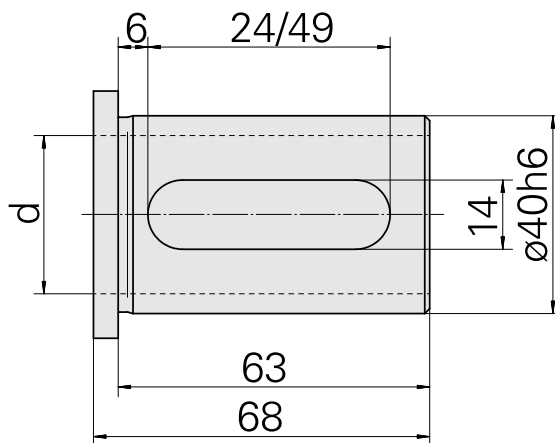

Aufnahmebuchse mit Bund D40/ 20mm

Technische Daten

WZH Zubehörkategorie	Aufnahmebuchse mit Bund
Aufnahme	D40
Werkzeugaufnahme	20mm

Dokumente

Für dieses Produkt sind keine Downloads vorhanden