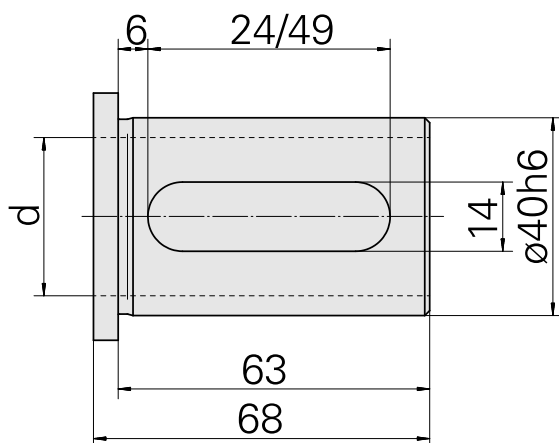

## Bussola attacco con manicotto D40/ 12mm

### Caratteristiche tecniche

Categoria acces. portautensile	Bussola attacco con manicotto
Attacco	D40
Attacco per utensile	12mm