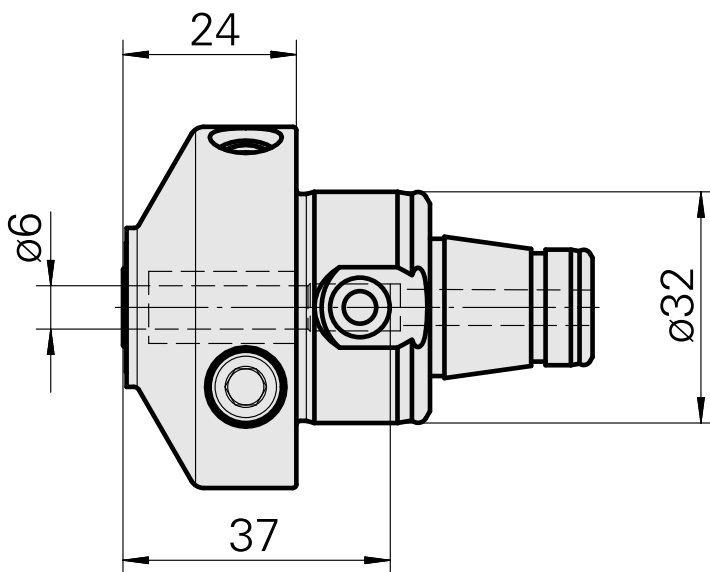

### Technische Daten

WZH Zubehörkategorie

WFB 32-20

Aufnahme

Hydrodehn D6

Schnellwechseleinsätze

Hydrodehnaufnahme