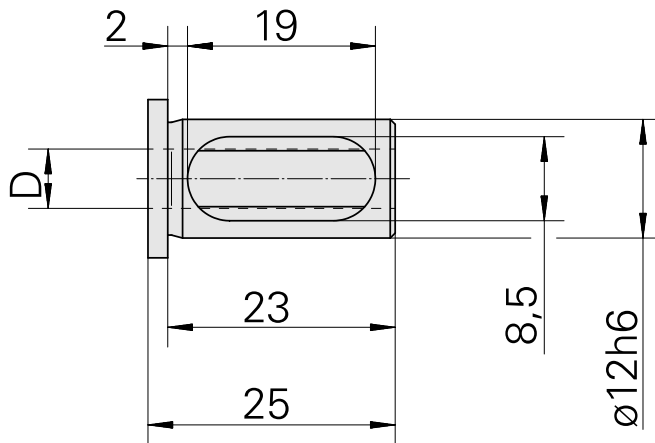

## Aufnahmebuchse mit Bund D12/ 10mm

### Technische Daten

WZH Zubehörkategorie	Aufnahmebuchse mit Bund
Aufnahme	D12
Werkzeugaufnahme	10mm